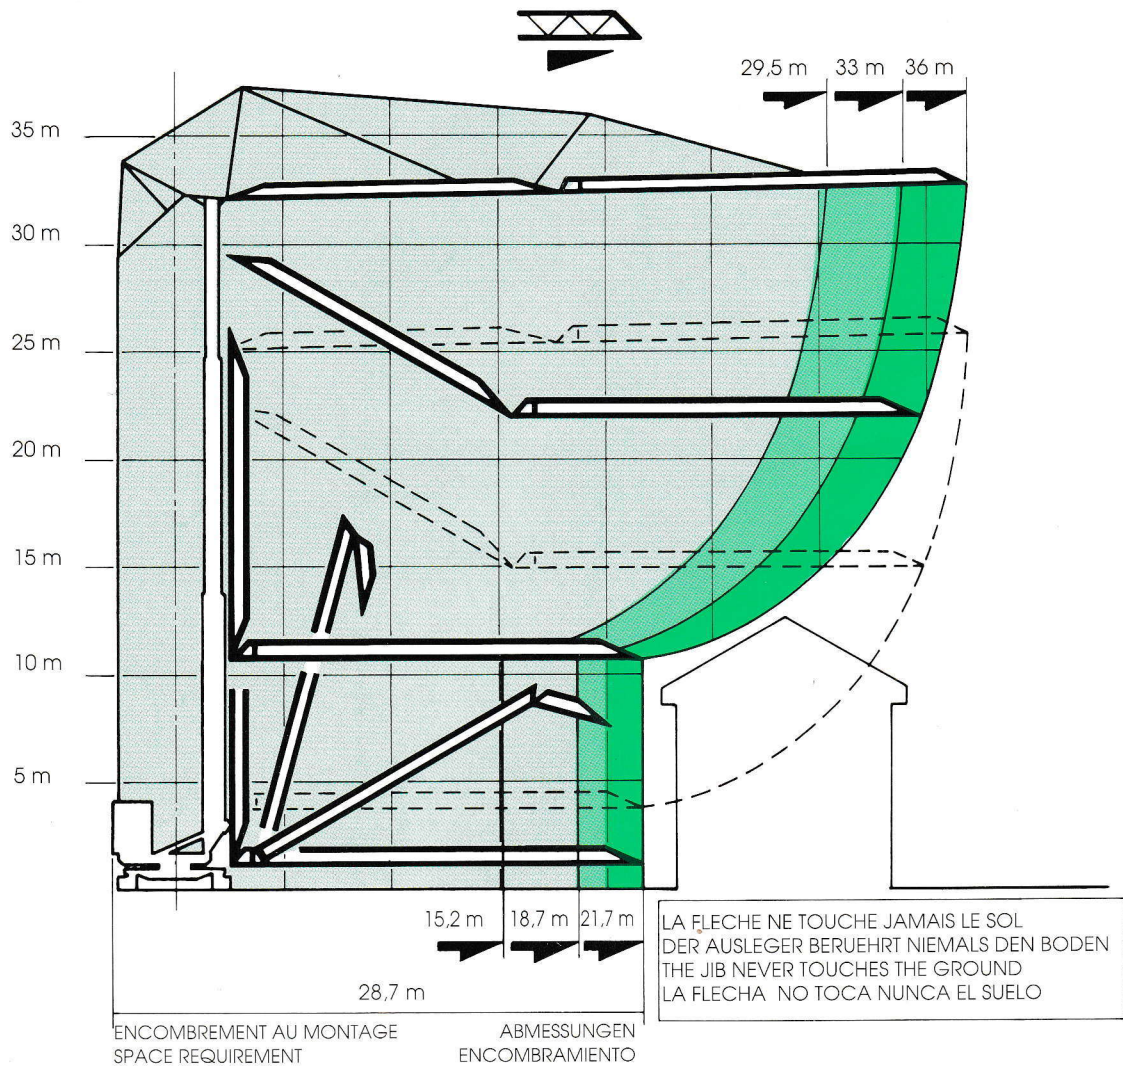

CHRONO 36

CHRONO 36		m / mn	KW	ch PS - HP	kg
	I	3,75	4	5,5	4000
	II	11,25	11	15	4000
	III	22,5	15	20	3000
	I	7,5	4	5,5	2000
	II	22,5	11	15	2000
	III	45	15	20	1500
		0,2 > 0,5 > 1	3,7	5	
		22,5 - 45	3	4	
		0 > > 25	2 x 3	2 x 4	

V	380	450
Hz	50	60
kVA	22	26

GROUPE ELECTROGENE STROMAGGREGAT GENERATOR SET GRUPO ELECTROGENO		
V	380	450
Hz	50	60
kVA	45	54