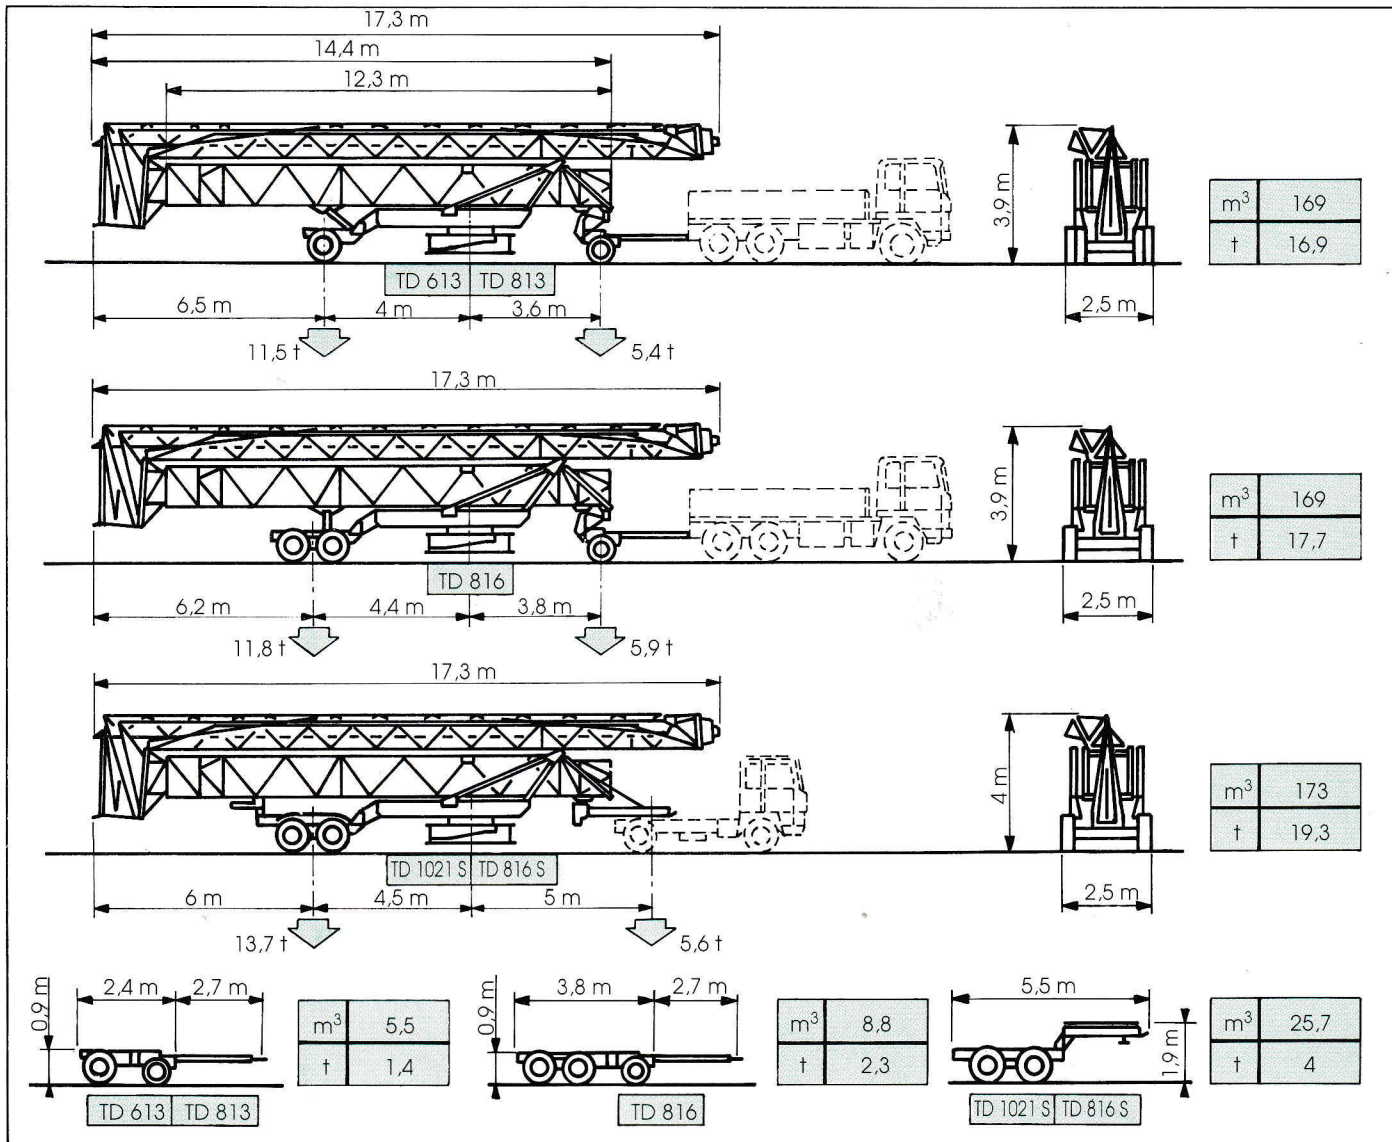

V	380	450
Hz	50	60
kVA	22	26

GROUPE ELECTROGENE STROMAGGREGAT GENERATOR SET GRUPO ELECTROGENO		
V	380	450
Hz	50	60
kVA	45	54

CHRONO 36

**TRANSPORT
ROUTIER**

**TRANSPORT
STRASSE**

**TRANSPORT
ROAD**

**TRANSPORTE
RUTA**