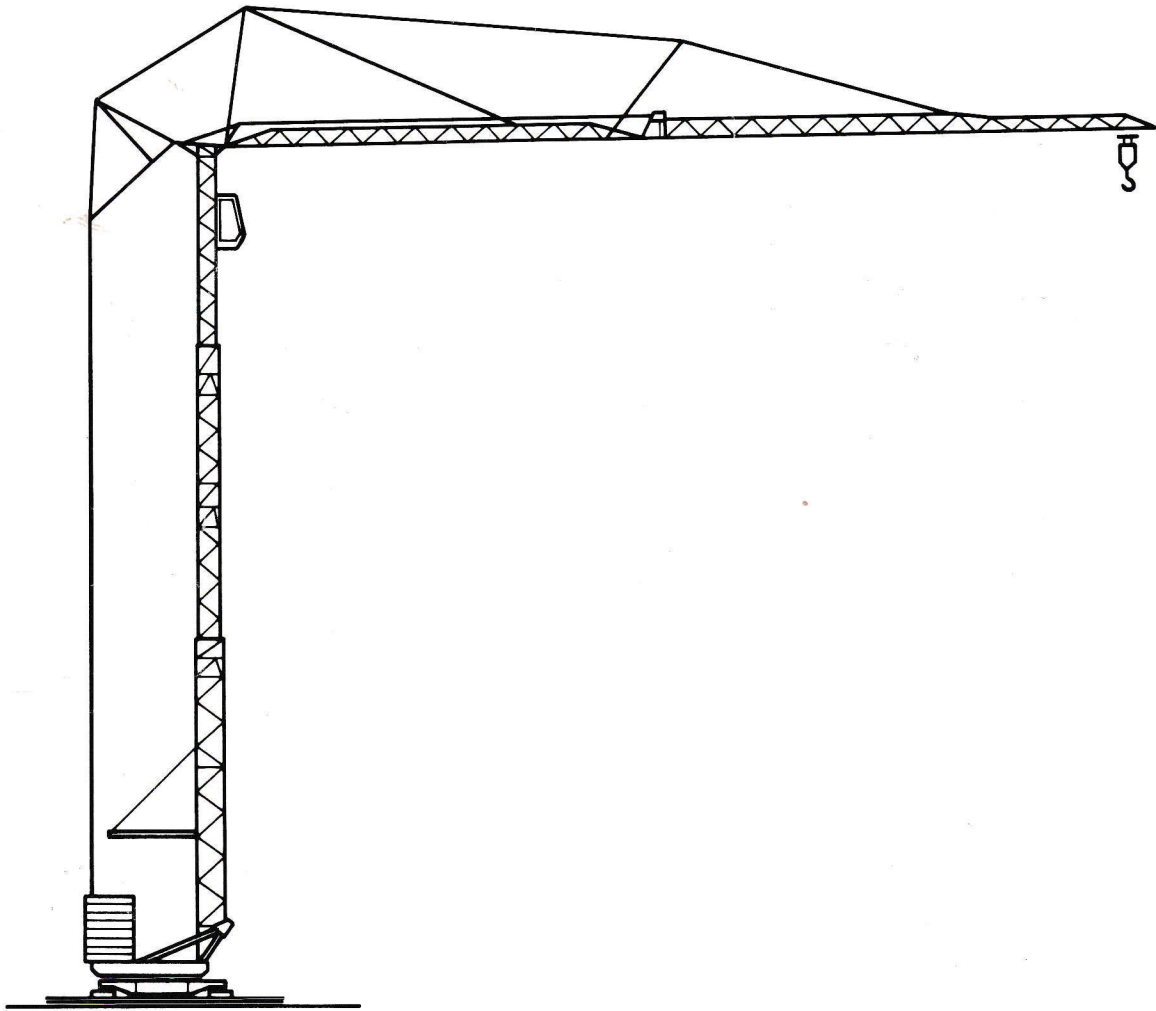

BPR-Cadillon

CHRONO 36

NF E 52081 - E 52082

DIN 15018 H1 B3 K3

Baumacherei Dietrich GmbH
 Am Dornbusch 6
 64331 Wellerstadt
 Tel. 06151-8188-61
 Fax 06151-8289-84

CHRONO 36

		CHRONO 36															
D		12.6	13.5	13.8	15	16	17	18	19	21	23	25	27	29.5	31	33	36
W	36 m	4000	3660	3560	3190	2930	2710	2520	2340	2060	1830	1640	1480	1310	1230	1130	1000
	33 m		4000	3880	3490	3210	2970	2760	2570	2260	2010	1800	1630	1450	1360	1250	
	29.5 m			4000	3600	3310	3060	2840	2650	2330	2070	1860	1680	1500			kg
S		22.3	23	24	24.6	25	26	27	28	29	29.5	30	31	32	33	34	36
V	36 m	2000	1930	1830	1770	1740	1650	1580	1510	1440	1410	1380	1330	1280	1230	1182	1100
	33 m			2000	1940	1900	1810	1730	1650	1580	1550	1520	1460	1400	1350		
	29.5 m				2000	1960	1870	1780	1710	1630	1600						kg