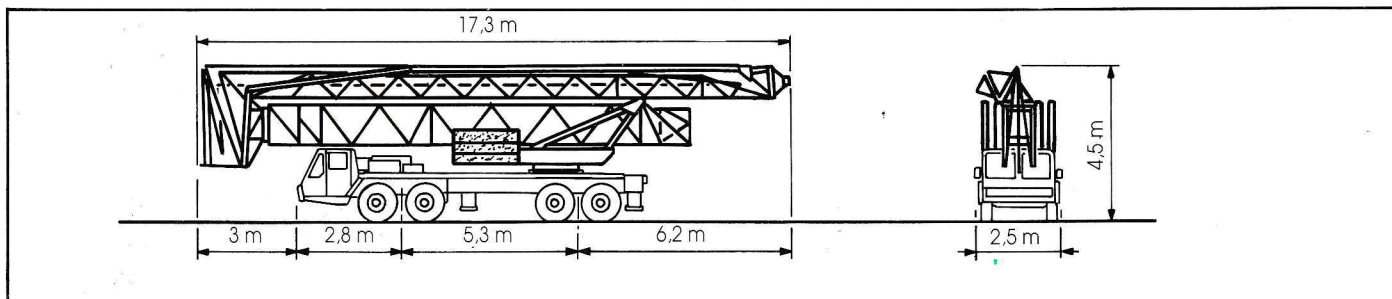

BPR-Cadillon

GRUPE LEGRIS INDUSTRIES

Siège social : 17, rue de Verdun - BP 25 - 71120 CHAROLLES - France
Tél. : 85 24 09 34 - Télex : 800 418 - Fax : 85 88 34 10
138, rue Julian Grimau - 94408 VITRY-SUR-SEINE Cedex - France
Tél. : (1) 45 73 39 70 - Télex : 260 728 - Fax (1) 46 73 39 79
11, rue de la Ligne de l'Est - BP 1064 - 69613 VILLEURBANNE Cedex
Tél. : 72 34 99 00 - Télex : 370 242 - Fax : 72 34 99 20
CADILLON BAUMASCHINEN G.m.b.H. : Am Dornbusch 4 - D 6108 WEITERSTADT
Tél. 0 6151 85041 ou 85042 ou 85043 - Télécopie 0 6151 82535 - Télex 041419223 +

DATA N° 294.25.392

Modifications réservées - Änderungen vorbehalten - Subject to modification - Modificaciones reservadas

TURBOPRINT - 71220 BEAUBERY - 6 85 24 84 16