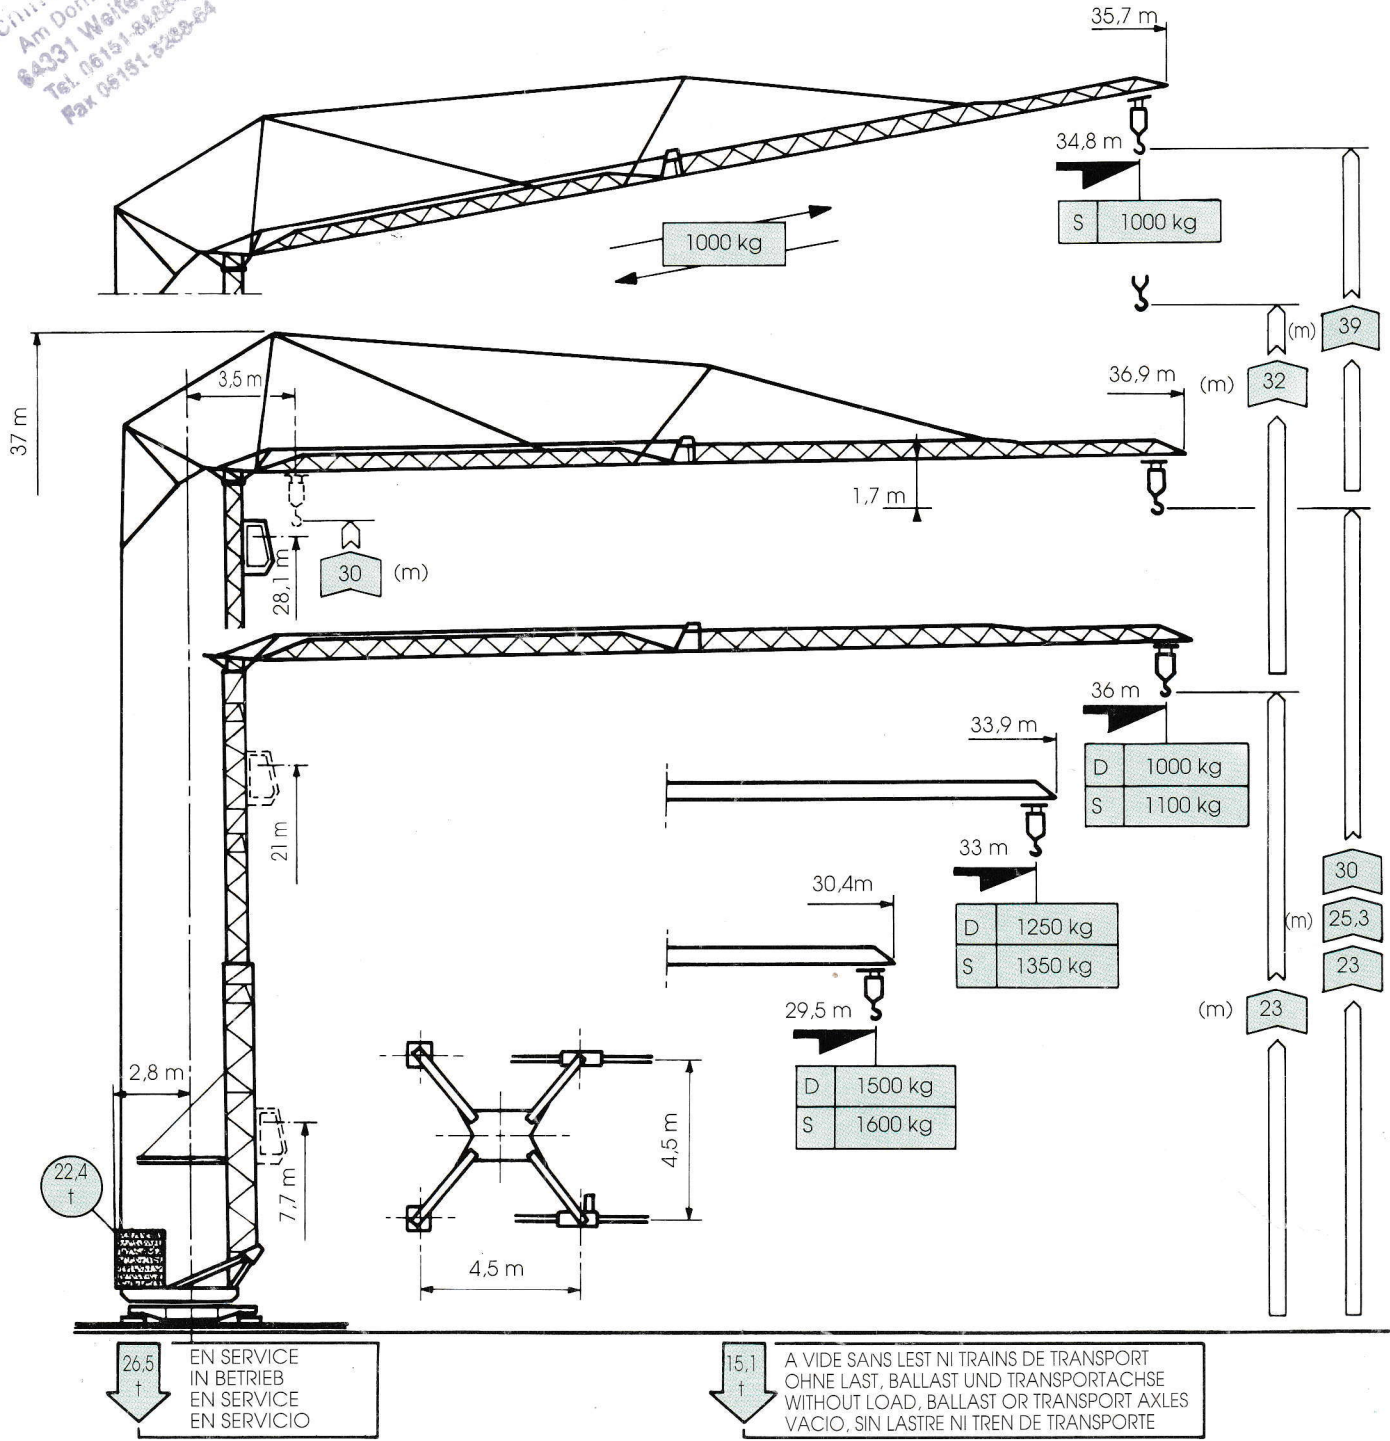

BPR-Cadillon

CHRONO 36

NF E 52081 - E 52082

DIN 15018 H1 B3 K3

Baumacherei Dietrich GmbH
 Am Dornbusch 6
 64331 Wellerstadt
 Tel. 06151-8188-61
 Fax 06151-8289-84

CHRONO 36

		CHRONO 36															
D		12.6	13.5	13.8	15	16	17	18	19	21	23	25	27	29.5	31	33	36
W	36 m	4000	3660	3560	3190	2930	2710	2520	2340	2060	1830	1640	1480	1310	1230	1130	1000
	33 m		4000	3880	3490	3210	2970	2760	2570	2260	2010	1800	1630	1450	1360	1250	
	29.5 m			4000	3600	3310	3060	2840	2650	2330	2070	1860	1680	1500			kg
S		22.3	23	24	24.6	25	26	27	28	29	29.5	30	31	32	33	34	36
V	36 m	2000	1930	1830	1770	1740	1650	1580	1510	1440	1410	1380	1330	1280	1230	1182	1100
	33 m			2000	1940	1900	1810	1730	1650	1580	1550	1520	1460	1400	1350		
	29.5 m				2000	1960	1870	1780	1710	1630	1600						kg

V	380	450
Hz	50	60
kVA	22	26

GROUPE ELECTROGENE STROMAGGREGAT GENERATOR SET GRUPO ELECTROGENO		
V	380	450
Hz	50	60
kVA	45	54

CHRONO 36

**TRANSPORT
ROUTIER**

**TRANSPORT
STRASSE**

**TRANSPORT
ROAD**

**TRANSPORTE
RUTA**