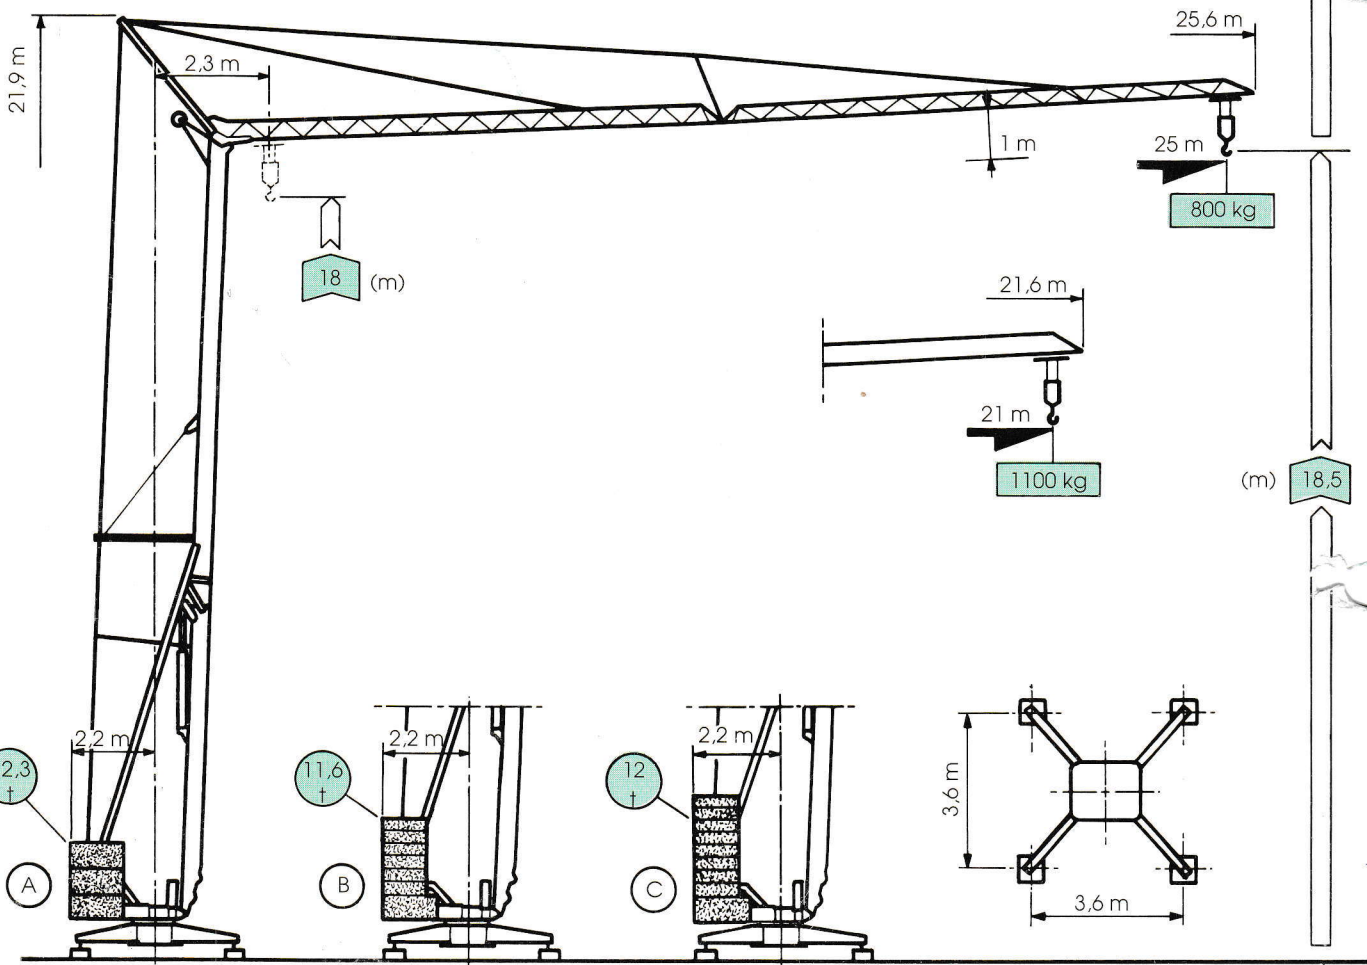

BPR-Cadillon

CHRONOFLASH[®] 25

NF E 52081 - E 52082

DIN 15018 H1 B3 K3

CHRONOFLASH 25

12 t
 EN SERVICE
 IN BETRIEB
 EN SERVICE
 EN SERVIZIO
 .IN SERVIZIO

7,3 t
 A VIDE SANS LEST NI TRAINS DE TRANSPORT
 OHNE LAST, BALLAST UND TRANSPORTACHSE
 WITHOUT LOAD, BALLAST OR TRANSPORT AXLES
 VACIO, SIN LASTRE NI TREN DE TRANSPORTE
 SENZA ZAVORRA NE ASSALI DI TRASPORTO

		CHONOFASH 25													
	12	12,9	13	14	15	16	17	18	19	20	21	22	23	24	25 m
25 m	2000	1810	1790	1640	1500	1390	1290	1200	1120	1060	990	940	890	840	800
21 m		2000	1980	1800	1660	1530	1420	1320	1240	1170	1100				kg