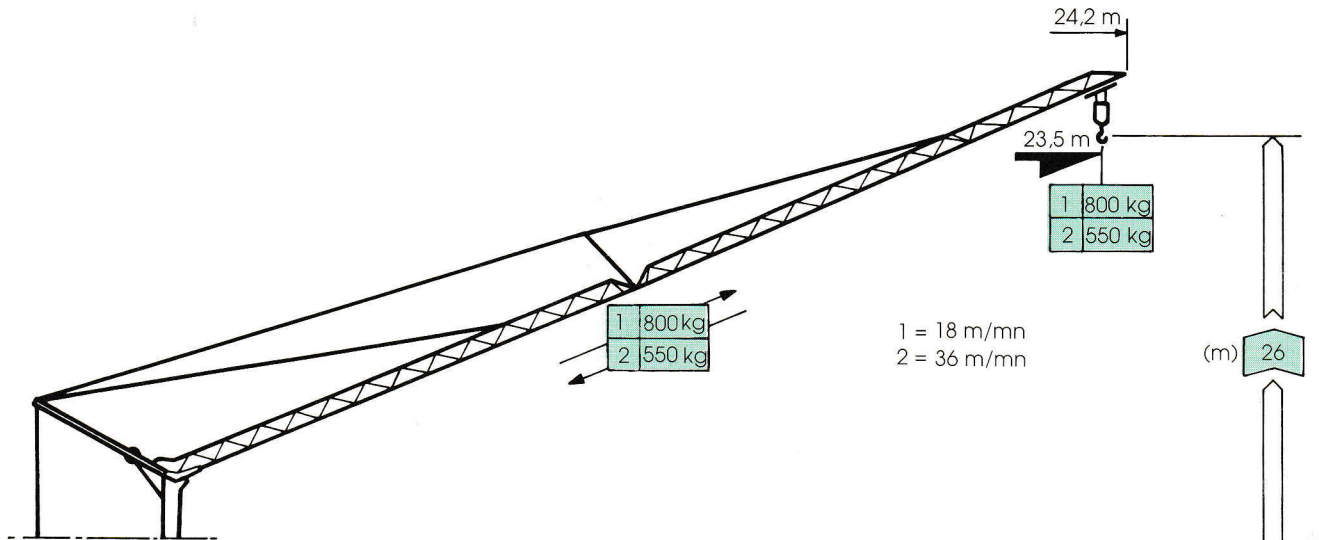

BPR-Cadillon

CHRONOFLASH[®] 25

NF E 52081 - E 52082

DIN 15018 H1 B3 K3

CHRONOFLASH 25

12 t
 EN SERVICE
 IN BETRIEB
 EN SERVICE
 EN SERVIZIO
 .IN SERVIZIO

7,3 t
 A VIDE SANS LEST NI TRAINS DE TRANSPORT
 OHNE LAST, BALLAST UND TRANSPORTACHSE
 WITHOUT LOAD, BALLAST OR TRANSPORT AXLES
 VACIO, SIN LASTRE NI TREN DE TRANSPORTE
 SENZA ZAVORRA NE ASSALI DI TRASPORTO

		CHONOFASH 25													
	12	12,9	13	14	15	16	17	18	19	20	21	22	23	24	25 m
25 m	2000	1810	1790	1640	1500	1390	1290	1200	1120	1060	990	940	890	840	800
21 m		2000	1980	1800	1660	1530	1420	1320	1240	1170	1100				kg