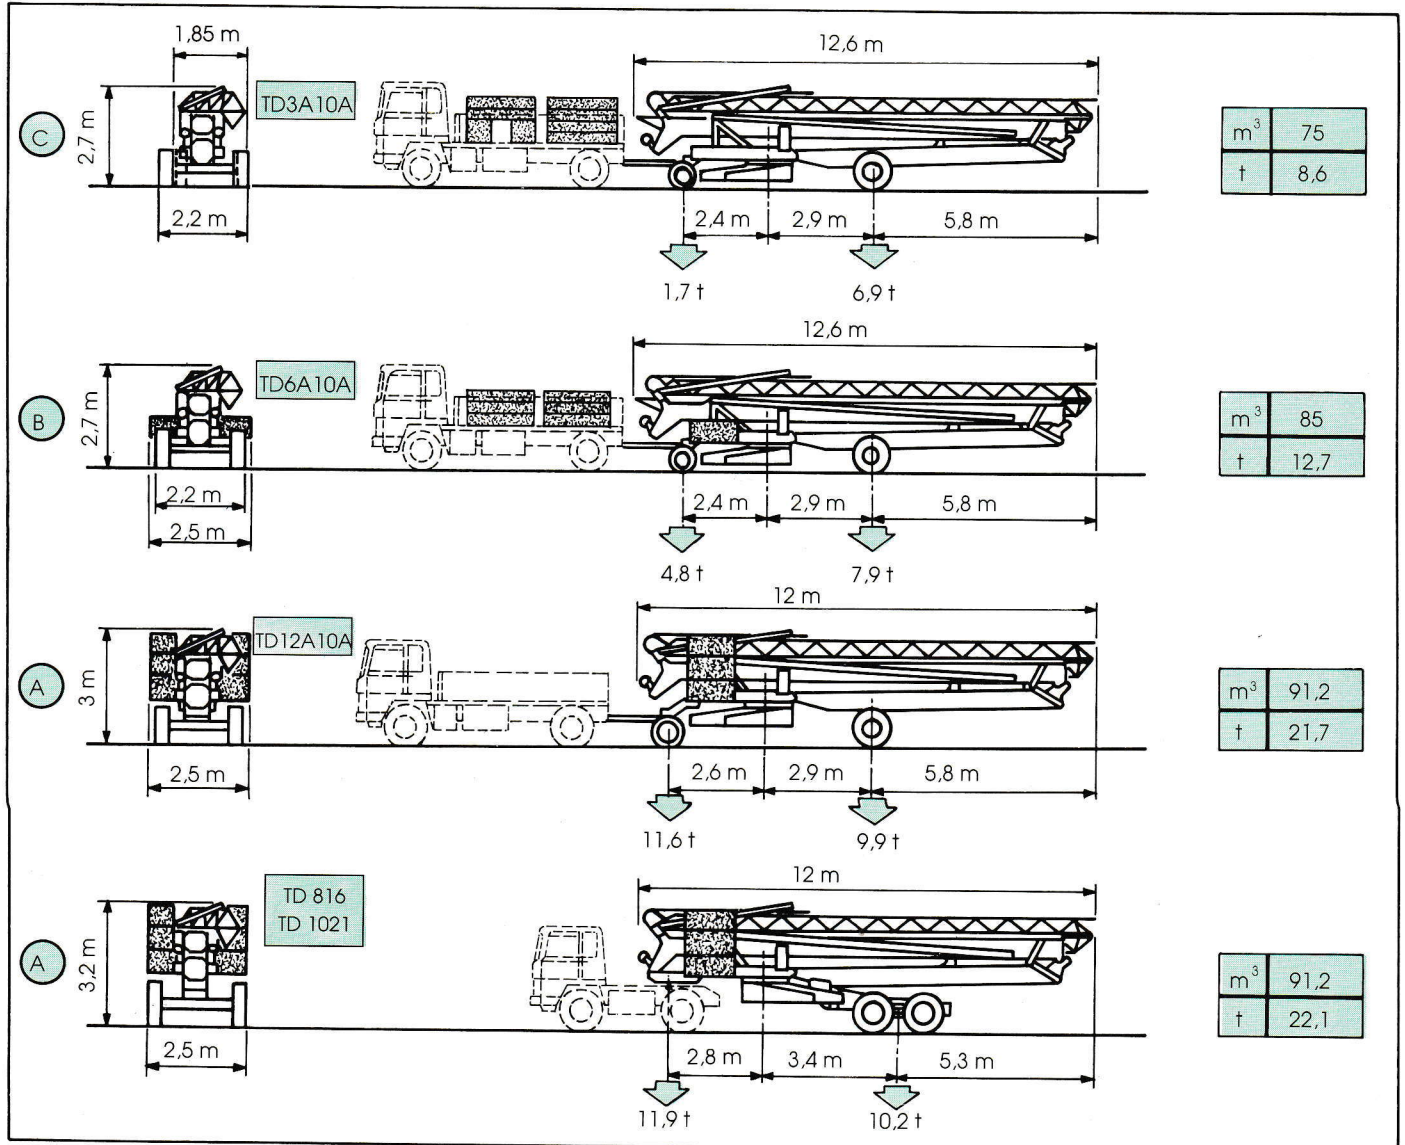

V	380	450
Hz	50	60
kVA	25	30

CHRONOFLASH® 25

TRANSPORT
ROUTIER

TRANSPORT
STRASSE

TRANSPORT
ROAD

TRASPORTO
SU STRADA

TRANSPORTE
RUTA

SUR
CAMION