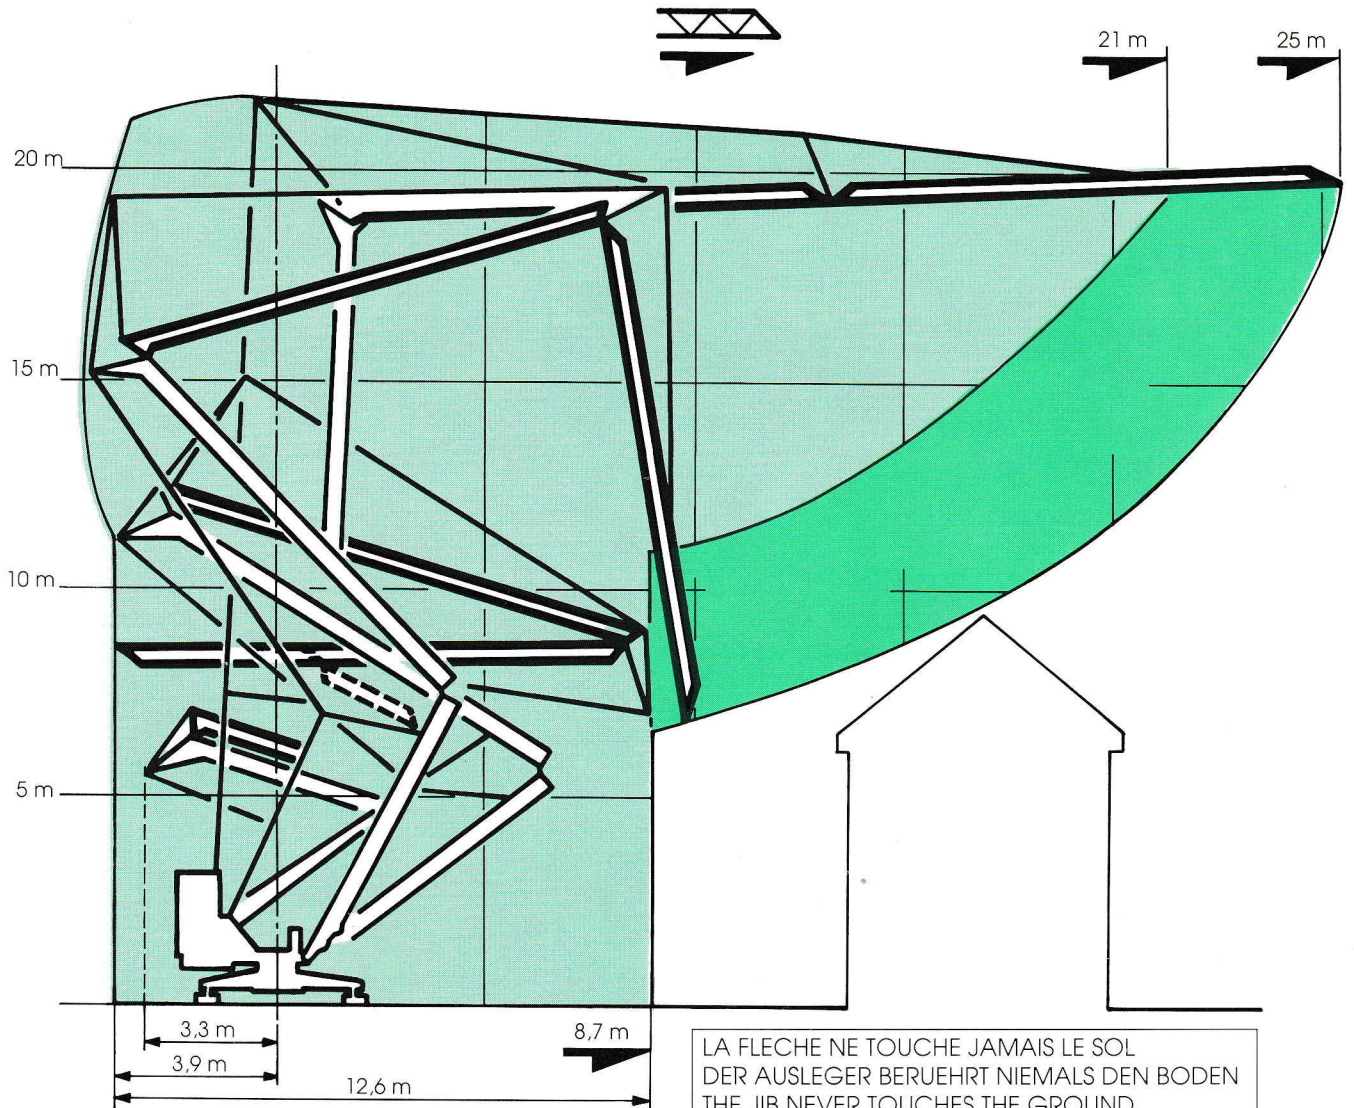

CHRONOFASH 25

ENCOMBREMENT AU MONTAGE
SPACE REQUIREMENT
INGOMBRI DI MONTAGGIO

ABMESSUNGEN
ENCOMBRAMIENTO

LA FLECHE NE TOUCHE JAMAIS LE SOL
DER AUSLEGER BERUEHRT NIEMALS DEN BODEN
THE JIB NEVER TOUCHES THE GROUND
LA FLECHA NO TOCA NUNCA EL SUELO
IL BRACCIO NON TOCCA MAI IL SUOLO

CHRONOFASH 25	m / mn	KW	ch PS-HP	kg	
	I	6,5	2	2,7	2000
	II	20	6	8	2000
	III	40	6	8	1000
	0,3 > > 0,9	1,5	2		
	18 > > 36	1,5	2		

V	380	450
Hz	50	60
kVA	12	15

GRUPE ELECTROGENE
STROMAGGREGAT
GENERATOR SET
GRUPO ELECTROGENO
GRUPPO ELETTROGENO

V	380	450
Hz	50	60
kVA	25	30