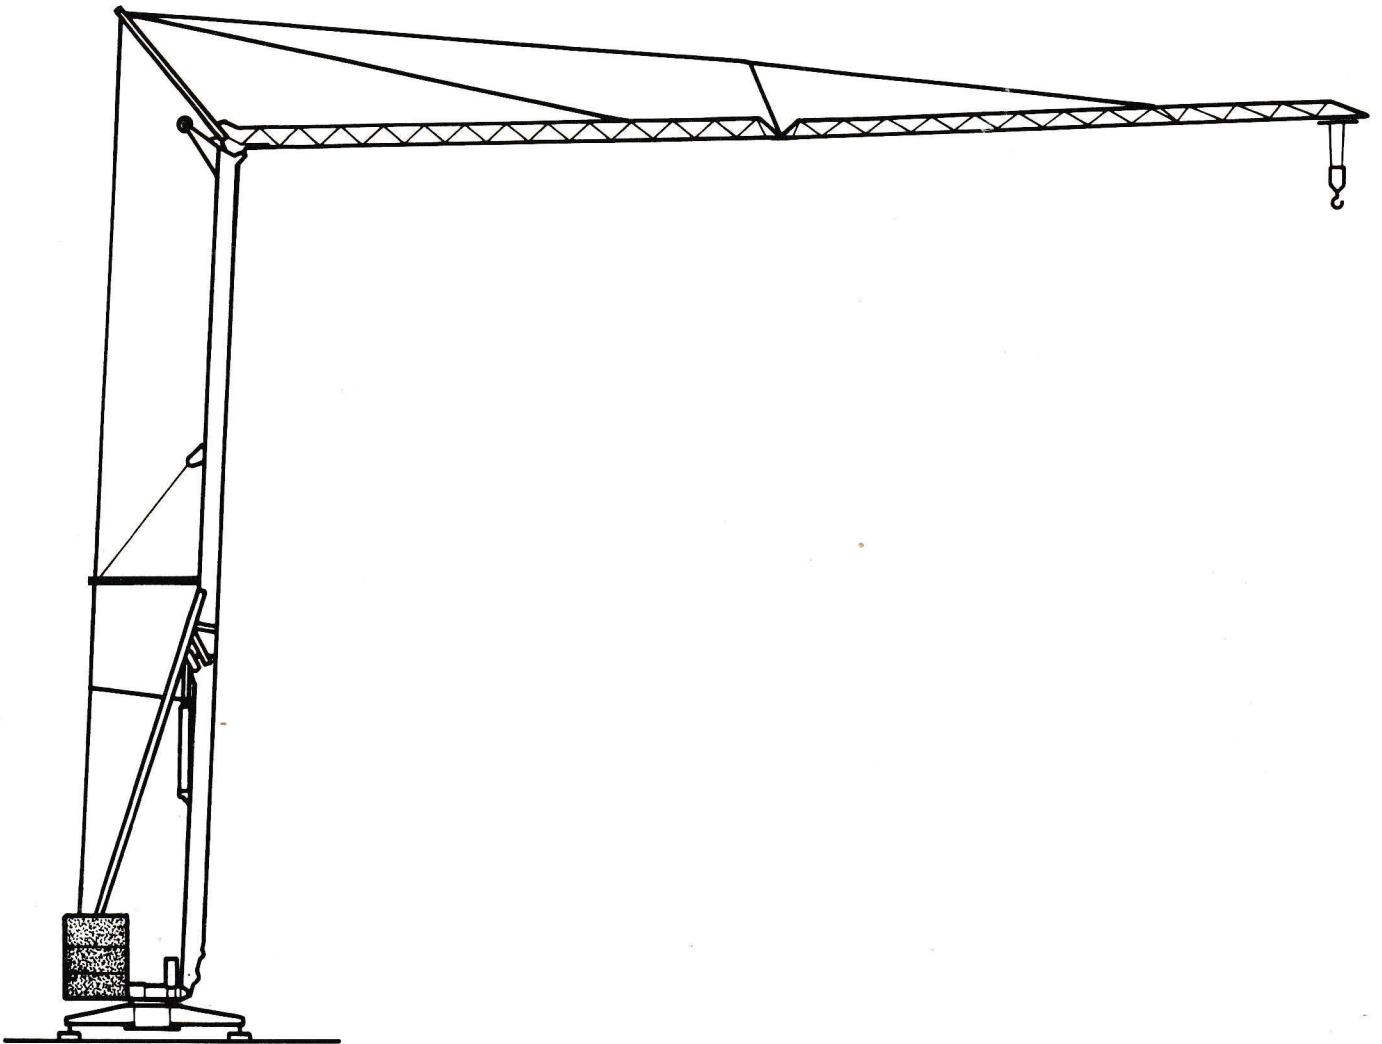

BPR-Cadillon

CHRONOFLASH[®] 25

NF E 52081 - E 52082

DIN 15018 H1 B3 K3

CHRONOFLASH 25

12 t
 EN SERVICE
 IN BETRIEB
 EN SERVICE
 EN SERVIZIO
 .IN SERVIZIO

7,3 t
 A VIDE SANS LEST NI TRAINS DE TRANSPORT
 OHNE LAST, BALLAST UND TRANSPORTACHSE
 WITHOUT LOAD, BALLAST OR TRANSPORT AXLES
 VACIO, SIN LASTRE NI TREN DE TRANSPORTE
 SENZA ZAVORRA NE ASSALI DI TRASPORTO

		CHONOFASH 25													
	12	12,9	13	14	15	16	17	18	19	20	21	22	23	24	25 m
25 m	2000	1810	1790	1640	1500	1390	1290	1200	1120	1060	990	940	890	840	800
21 m		2000	1980	1800	1660	1530	1420	1320	1240	1170	1100				kg