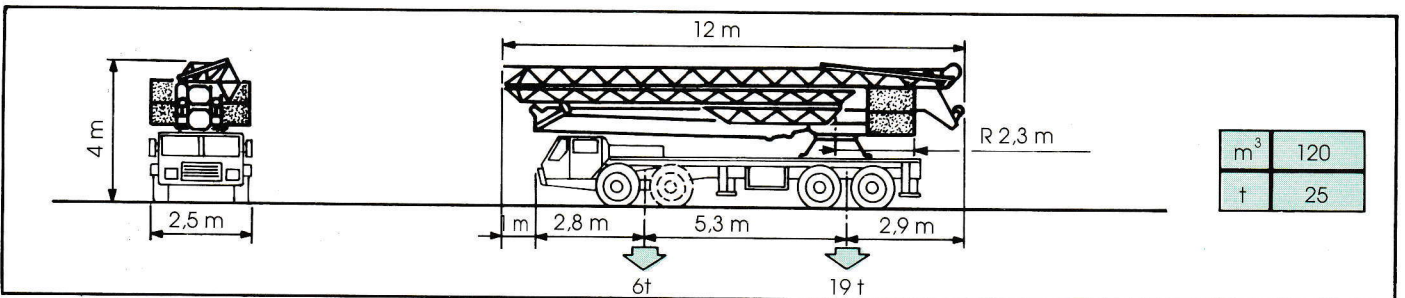

DATA N° 293.19.793

BPR-Cadillon
GROUPE LEGRIS INDUSTRIES

Siège social : 17, rue de Verdun - BP 25 - 71120 CHAROLLES - France
Tél. : 85 24 27 15 - Fax : 85 88 34 10
138, rue Julian Grimau - 94408 VITRY-SUR-SEINE Cedex - France
Tél. : (1) 45 73 39 70 - Télex : 260 728 - Fax (1) 46 73 39 79
11, rue de la Ligne de l'Est - 69627 VILLEURBANNE Cedex
Tél. : 72 34 99 00 - Télex : 370 242 - Fax : 72 34 99 20
CADILLON BAUMASCHINEN G.m.b.H. : Am Dornbusch 4 - D 64331 WEITERSTADT
DEUTSCHLAND - Tél. 0 6151/98050 - Fax 0 6151/980515

Modifications réservées - Änderungen vorbehalten - Subject to modification - Modificaciones reservadas

TURBOPINT - 71220 BEAUBERY - 85 24 84 16