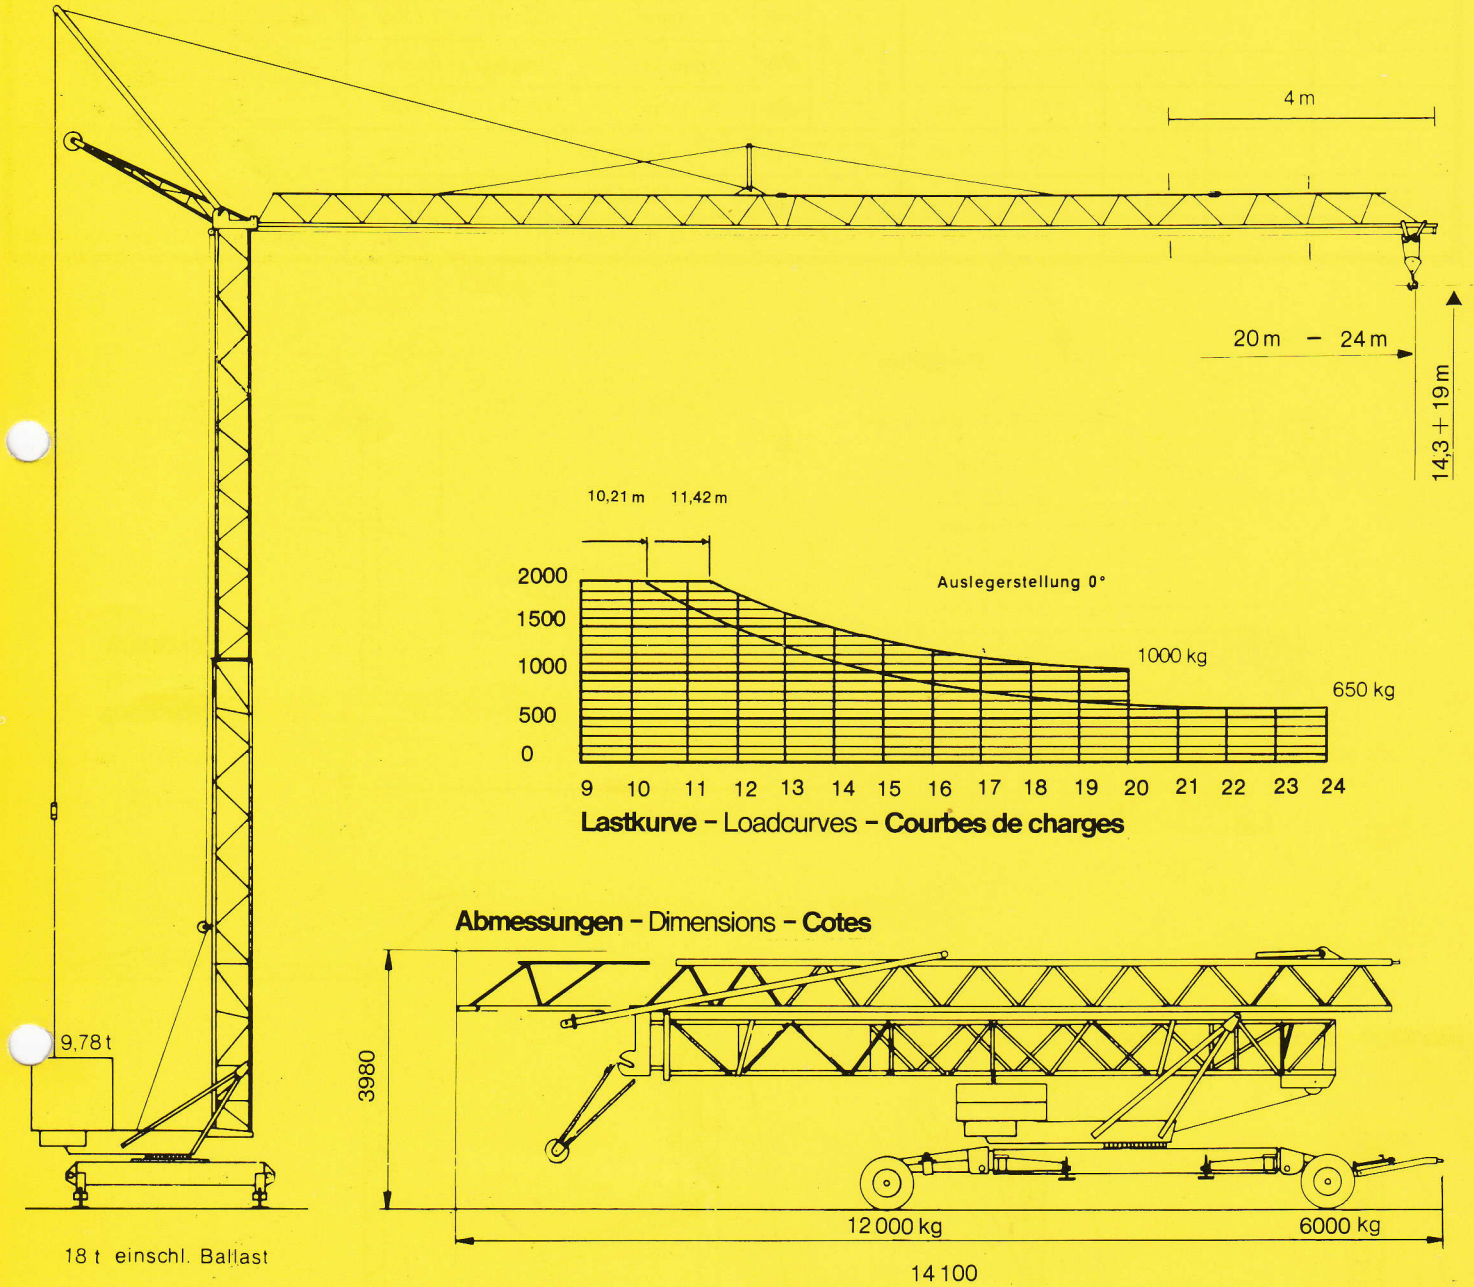

K24 Das Kransystem mit der Qualität bis ins Detail.

Turmdrehkran - Tower Crane - Grue à tour

KÖNIG-KRANE

Made in Germany

K 24 Schnellmontagekran

Rapid erection crane - Grue à montage rapide - مرفاع للتركيب السريع